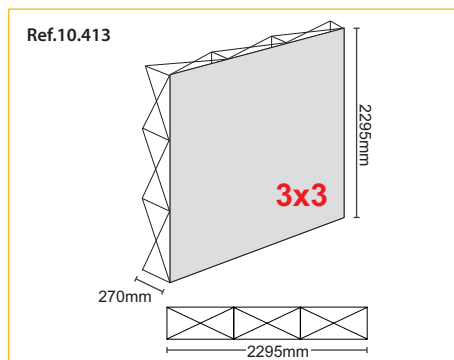

 Mur promotionnel droit. Le visuel peut être changé rapidement grâce à son système velcro. Fabriqué en aluminium avec finition couleur argent. Inclus:

- Valise type Trolley en nylon.
- Rouleau de velcro.
- 2 Foyers d'éclairage.

 Muro promocional recto para gráfica. La gráfica puede ser sustituida de forma rápida gracias a su sistema de velcro. Fabricado en aluminio con acabado en color plata. Contiene:

- Maleta tela tipo Trolley.
- Rollo de velcro.
- 2 Focos de Iluminación.

## Pop-Up Cangas 3x3 - 4x3

	QTY	N.W(kg)	G.W(kg)	C.B.M.	Size(mm)
Packing	1	13.20	15	0.2	450x450x950

	QTY	N.W(kg)	G.W(kg)	C.B.M.	Size(mm)
Packing	1	16.35	17.95	0.2	450x450x950

**10.413**      **3x3**    **2295x2295mm**       

**10.414**      **4x3**    **3050x2295mm**       