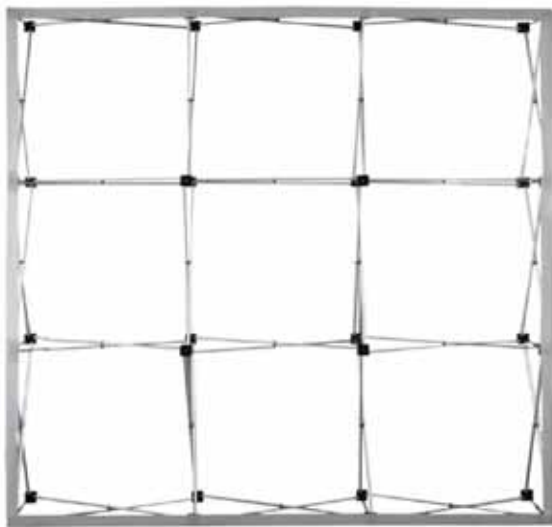

VELCRO POP-UP

1

Präsentationswand als Scherengittersystem, aus silberfarbenem Aluminium, schneller und einfacher Austausch der Grafik mittels Klettbefestigung. Inklusive:

- Transporttasche Nylon, Typ Trolley.
- Klettband.
- 2 Lichtspots.

Straight graphic promo for Wall. The graph can be replaced quickly thanks to its velcro. Made of aluminum with silver finishing color.

1. Contains:
2. Trolley carry bag.
   - Roll of Velcro.
   - 2 Spotlights.

Mur promotionnel droit. Le visuel peut être changé rapidement grâce à son système velcro. Fabriqué en aluminium avec finition couleur argent. Inclus:

- Valise type Trolley en nylon.
- Rouleau de velcro.
- 2 Foyers d'éclairage.

Pop-Up com sistema de velcro que permite a mudança de imagem de forma fácil e rápida. Fabricado em alumínio com acabamento prateado.

1. Conteúdo:
2. Mala em tecido tipo carinho.
   - Rolo de velcro.
   - 2 Focos de Iluminação.

Muro promocional recto para gráfica. La gráfica puede ser sustituida de forma rápida gracias a su sistema de velcro. Fabricado en aluminio con acabado en color plata. Contiene:

- Maleta tela tipo Trolley.
- Rollo de velcro.
- 2 Focos de Iluminación.

Pop-Up Cangas 3x3 - 4x3

	QTY	N.W(kg)	G.W(kg)	C.B.M.	Size(mm)
Packing	1	13.20	15	0.2	450x450x950

	QTY	N.W(kg)	G.W(kg)	C.B.M.	Size(mm)
Packing	1	16.35	17.95	0.2	450x450x950

10.413   **3x3**   **2295x2295mm**

10.414   **4x3**   **3050x2295mm**