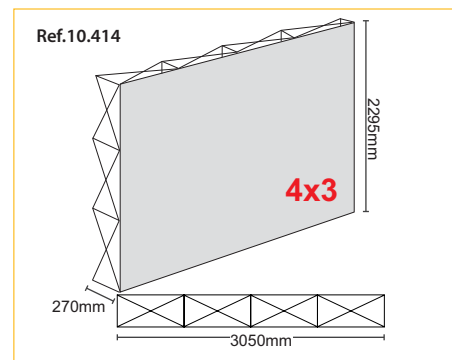

 Mur promotionnel droit. Le visuel peut être changé rapidement grâce à son système velcro. Fabriqué en aluminium avec finition couleur argent. Inclus:

- Valise type Trolley en nylon.
- Rouleau de velcro.
- 2 Foyers d'éclairage.

 Muro promocional recto para gráfica. La gráfica puede ser sustituida de forma rápida gracias a su sistema de velcro. Fabricado en aluminio con acabado en color plata. Contiene:

- Maleta tela tipo Trolley.
- Rollo de velcro.
- 2 Focos de Iluminación.

## Pop-Up Cangas 3x3 - 4x3

	QTY	N.W(kg)	G.W(kg)	C.B.M.	Size(mm)
Packing	1	13.20	15	0.2	450x450x950

	QTY	N.W(kg)	G.W(kg)	C.B.M.	Size(mm)
Packing	1	16.35	17.95	0.2	450x450x950

**10.413**      **3x3**    **2295x2295mm**       

**10.414**      **4x3**    **3050x2295mm**       