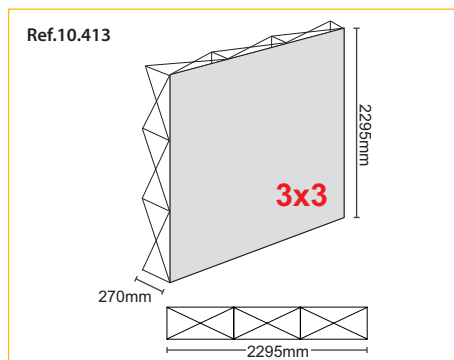

 Straight graphic promo for Wall. The graph can be replaced quickly thanks to its velcro. Made of aluminum with silver finishing color.

- Contains:
- Trolley carry bag.
  - Roll of Velcro.
  - 2 Spotlights.

 Mur promotionnel droit. Le visuel peut être changé rapidement grâce à son système velcro. Fabriqué en aluminium avec finition couleur argent. Inclus:

- Valise type Trolley en nylon.
- Rouleau de velcro.
- 2 Foyers d'éclairage.

 Muro promocional recto para gráfica. La gráfica puede ser sustituida de forma rápida gracias a su sistema de velcro. Fabricado en aluminio con acabado en color plata. Contiene:

- Maleta tela tipo Trolley.
- Rollo de velcro.
- 2 Focos de Iluminación.

## Pop-Up Cangas 3x3 - 4x3

	QTY	N.W(kg)	G.W(kg)	C.B.M.	Size(mm)
Packing	1	13.20	15	0.2	450x450x950

	QTY	N.W(kg)	G.W(kg)	C.B.M.	Size(mm)
Packing	1	16.35	17.95	0.2	450x450x950

10.413 3x3 2295x2295mm

10.414 4x3 3050x2295mm