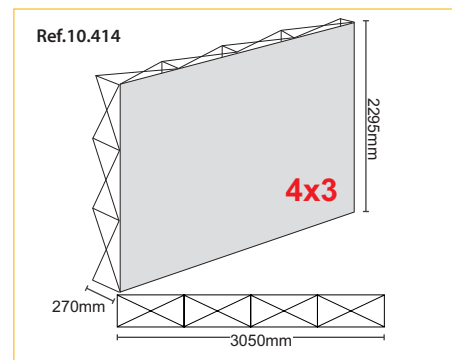

 Straight graphic promo for Wall. The graph can be replaced quickly thanks to its velcro. Made of aluminum with silver finishing color.

- Contains:
- Trolley carry bag.
  - Roll of Velcro.
  - 2 Spotlights.

 Mur promotionnel droit. Le visuel peut être changé rapidement grâce à son système velcro. Fabriqué en aluminium avec finition couleur argent. Inclus:

- Valise type Trolley en nylon.
- Rouleau de velcro.
- 2 Foyers d'éclairage.

 Muro promocional recto para gráfica. La gráfica puede ser sustituida de forma rápida gracias a su sistema de velcro. Fabricado en aluminio con acabado en color plata. Contiene:

- Maleta tela tipo Trolley.
- Rollo de velcro.
- 2 Focos de Iluminación.

## Pop-Up Cangas 3x3 - 4x3

	QTY	N.W(kg)	G.W(kg)	C.B.M.	Size(mm)
Packing	1	13.20	15	0.2	450x450x950

	QTY	N.W(kg)	G.W(kg)	C.B.M.	Size(mm)
Packing	1	16.35	17.95	0.2	450x450x950

10.413 3x3 2295x2295mm

10.414 4x3 3050x2295mm