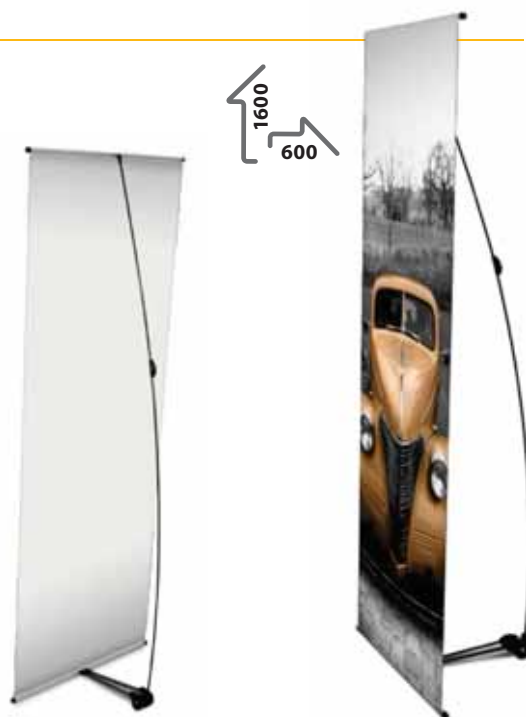

L - BANNER

1

Tragbares L-Banner aus Fiberglas, Aluminium und Kunststoff, mit großer visueller Wirkung, einfacher und schneller Auf- und Abbau. Inklusive Transporttasche.

L-Banner, easy interchangeable graphic system that can provide a large visual impact. Portable and detachable. Made of different materials according model (fiberglass, aluminum and plastic parts). Lightweight and easy to assemble. Includes carry bag.

Support visuel, portable et démontable, fabriqué en fibre de verre, aluminium et plastique. Léger et facile à monter. Sac de transport inclus.

L-Banner permite a mudança de imagem facilmente. É simples de usar e provoca um grande impacto visual. Fabricado em diferentes materiais (fibra de vidro, alumínio e plástico). Saco de transporte incluído.

L-Banner, display para colocación de gráfica. Portátil y desmontable. Fabricados en distintos materiales según modelo (fibra de vidrio, aluminio y partes plásticas). Ligero y fácil de montar. Incluye bolsa de transporte.

L-Banner Mestanza

	QTY	N.W(kg)	G.W(kg)	C.B.M.	Size(mm)
Packing	25	10	11.25	0.073	300x230x1060
Uni.	1	0.40	0.45	0.004	140x30x1060

10.774   **600x1600mm**