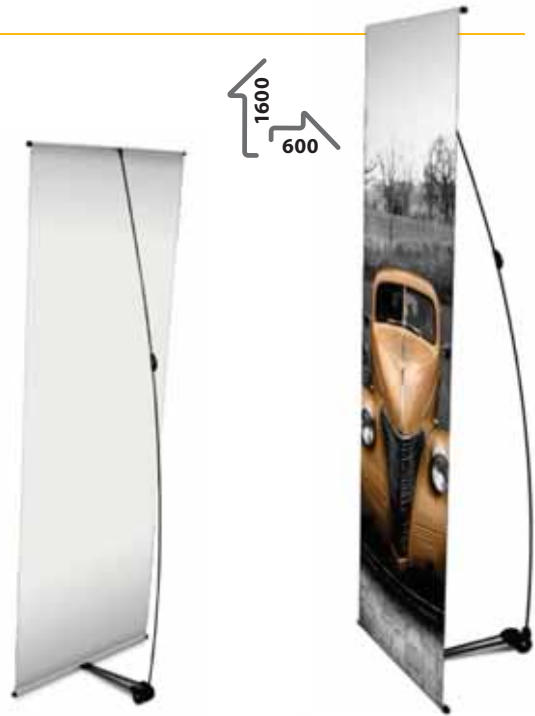

L - BANNER

1

Tragbares L-Banner aus Fiberglas, Aluminium und Kunststoff, mit großer visueller Wirkung, einfacher und schneller Auf- und Abbau. Inklusive Transporttasche.

L-Banner, easy interchangeable graphic system that can provide a large visual impact. Portable and detachable. Made of different materials according model (fiberglass, aluminum and plastic parts). Lightweight and easy to assemble. Includes carry bag.

Support visuel, portable et démontable, fabriqué en fibre de verre, aluminium et plastique. Léger et facile à monter. Sac de transport inclus.

L-Banner permite a mudança de imagem facilmente. É simples de usar e provoca um grande impacto visual. Fabricado em diferentes materiais (fibra de vidro, alumínio e plástico). Saco de transporte incluído.

L-Banner, display para colocación de gráfica. Portátil y desmontable. Fabricados en distintos materiales según modelo (fibra de vidrio, aluminio y partes plásticas). Ligero y fácil de montar. Incluye bolsa de transporte.

L-Banner Mestanza

	QTY	N.W(kg)	G.W(kg)	C.B.M.	Size(mm)
Packing	25	10	11.25	0.073	300x230x1060
Uni.	1	0.40	0.45	0.004	140x30x1060

10.774   **600x1600mm**